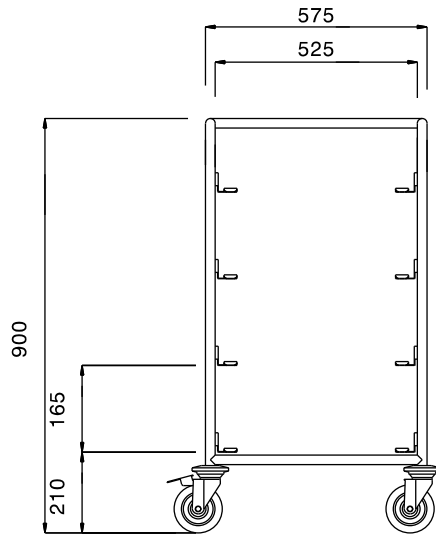

Omschrijving

Product Nr.

Regaalwagen met 4 paar geleiders voor korven 500x500 mm met een geleiderafstand van 165 mm.

Roestvrijstalen buisframe Ø25 mm met gelaste roestvrijstalen geleiders. De geleiders in L-vormige uitvoering met anti doorschuifnokken. 4 zwenkwielen Ø125 mm, 2 met rem. 4 rubber stootringen.

Uitvoering

- Frame van roestvrijstalen buis 25 mm, volledig gelast.
- L-vormige geleiders met anti-doorschuifnokken aan beide uiteinden.
- Ontworpen voor het transport van afwasmachine korven van 500x500 mm.
- Het buisframe dient tevens als ergonomische handgreep.
- Vier zwenkwielen Ø125 mm, waarvan 2 met rem, voorzien van kunststof bumpers.

Constructie

- Volledig van roestvrijstaal 1.4301 (AISI304).

Goedkeuring _____

Algemene gegevens

Externe afmetingen, lengte 361244 (DRT4)	645 mm
Externe afmetingen, breedte	645 mm
Externe afmetingen, hoogte	900 mm
Wiel materiaal	Verzinkt
Wiel diameter	Ø 125
Gewicht, netto	14 kg

Front aanzicht

Zij aanzicht

Boven aanzicht