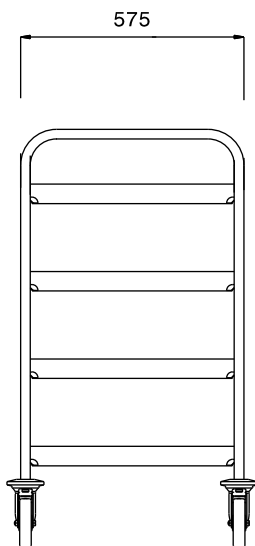

Omschrijving

Product Nr.

Regaalwagen met 4 paar geleiders voor korven 500x500 mm met een geleiderafstand van 165 mm.

Roestvrijstalen buisframe Ø25 mm met gelaste roestvrijstalen geleiders. De geleiders in L-vormige uitvoering met anti doorschuifnokken. 4 zwenkwielen Ø125 mm, 2 met rem. 4 rubber stootringen.

Uitvoering

- Frame van roestvrijstalen buis 25 mm, volledig gelast.
- L-vormige geleiders met anti-doorschuifnokken aan beide uiteinden.
- Ontworpen voor het transport van afwasmachine korven van 500x500 mm.
- Het buisframe dient tevens als ergonomische handgreep.
- Vier zwenkwielen Ø125 mm, waarvan 2 met rem, voorzien van kunststof bumpers.

Constructie

- Volledig van roestvrijstaal 1.4301 (AISI304).

Goedkeuring _____

Algemene gegevens

Externe afmetingen, lengte 361244 (DRT4)	645 mm
Externe afmetingen, breedte	645 mm
Externe afmetingen, hoogte	900 mm
Wiel materiaal	Verzinkt
Wiel diameter	Ø 125
Gewicht, netto	14 kg

Front aanzicht

Zij aanzicht

Boven aanzicht